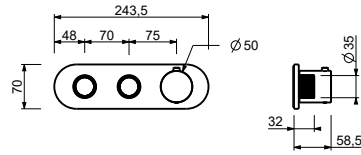

ART. H772B+H572A

3/4"寸管径预埋式恒温开关

- 开关手柄
- 带流量调节的开/关按钮
- 静音系统
- 只可横向安装
- 3/4" 寸入水管
- 1/2" 寸管径2出水口

日期

项目/备注

外部组件

- | | |
|--|-------------|
| <input type="checkbox"/> 铬色 | 87 02 H772B |
| <input type="checkbox"/> Polished Nickel PVD | 87 95 H772B |
| <input type="checkbox"/> Matt Gun Metal PVD | 87 P5 H772B |
| <input type="checkbox"/> Matt British Gold PVD | 87 P6 H772B |
| <input type="checkbox"/> Matt Copper PVD | 87 P9 H772B |
| <input type="checkbox"/> Pure Brass PVD | 87 Q7 H772B |
| <input type="checkbox"/> Raw Metal PVD | 87 Q8 H772B |

墙内预埋组件

- | | |
|--------------------------|-------------|
| <input type="checkbox"/> | 44 00 H572A |
|--------------------------|-------------|

总价

- | | |
|--|-------------|
| <input type="checkbox"/> 铬色 | 87 02 H772B |
| <input type="checkbox"/> Polished Nickel PVD | 87 95 H772B |
| <input type="checkbox"/> Matt Gun Metal PVD | 87 P5 H772B |
| <input type="checkbox"/> Matt British Gold PVD | 87 P6 H772B |
| <input type="checkbox"/> Matt Copper PVD | 87 P9 H772B |
| <input type="checkbox"/> Pure Brass PVD | 87 Q7 H772B |
| <input type="checkbox"/> Raw Metal PVD | 87 Q8 H772B |

ICONA DECO系列

ART. H772B+H572A
3/4"寸管径预埋式恒温开关

1路出水

压力 (巴)	水流速度 (升/分钟)
0.5	5.81
1	9.1
2	13.5
3	16.5
4	19.3

2路出水

压力 (巴)	水流速度 (升/分钟)
0.5	5.3
1	8.5
2	12.8
3	15.6
4	18.5