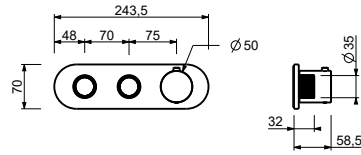

墙内预埋组件

- | | |
|--------------------------|-------------|
| <input type="checkbox"/> | 44 00 H572A |
|--------------------------|-------------|

FLORA系列

ART. H772B+H572A 3/4"寸管径预埋式恒温开关

1路出水

压力 (巴)	水流速度 (升/分钟)
0.5	5.81
1	9.1
2	13.5
3	16.5
4	19.3