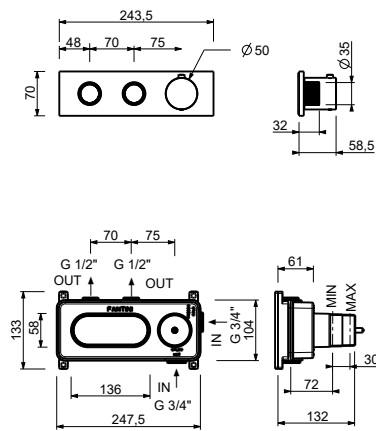

ART. H572B+H572A

3/4"寸管径预埋式恒温开关

- 开关手柄
- 带流量调节的开/关按钮
- 静音系统
- 只可横向安装
- 3/4" 寸入水管
- 1/2" 寸管径2出水口

日期

项目/备注

外部组件

- | | |
|--|-------------|
| <input type="checkbox"/> 铬色 | 87 02 H572B |
| <input type="checkbox"/> Polished Nickel PVD | 87 95 H572B |
| <input type="checkbox"/> Matt Gun Metal PVD | 87 P5 H572B |
| <input type="checkbox"/> Matt British Gold PVD | 87 P6 H572B |
| <input type="checkbox"/> Matt Copper PVD | 87 P9 H572B |
| <input type="checkbox"/> Deep Black PVD | 87 S1 H572B |
| <input type="checkbox"/> Pure Brass PVD | 87 Q7 H572B |
| <input type="checkbox"/> Raw Metal PVD | 87 Q8 H572B |
| <input type="checkbox"/> 不锈钢拉丝 | 87 93 H572B |

墙内预埋组件

- | | |
|--------------------------|-------------|
| <input type="checkbox"/> | 44 00 H572A |
|--------------------------|-------------|

总价

- | | |
|--|-------------|
| <input type="checkbox"/> 铬色 | 87 02 H572B |
| <input type="checkbox"/> Polished Nickel PVD | 87 95 H572B |
| <input type="checkbox"/> Matt Gun Metal PVD | 87 P5 H572B |
| <input type="checkbox"/> Matt British Gold PVD | 87 P6 H572B |
| <input type="checkbox"/> Matt Copper PVD | 87 P9 H572B |
| <input type="checkbox"/> Deep Black PVD | 87 S1 H572B |
| <input type="checkbox"/> Pure Brass PVD | 87 Q7 H572B |
| <input type="checkbox"/> Raw Metal PVD | 87 Q8 H572B |
| <input type="checkbox"/> 不锈钢拉丝 | 87 93 H572B |

MILANO系列

ART. H572B+H572A 3/4"寸管径预埋式恒温开关

1路出水

压力 (巴)	水流速度 (升/分钟)
0.5	5.81
1	9.1
2	13.5
3	16.5
4	19.3

2路出水

压力 (巴)	水流速度 (升/分钟)
0.5	5.3
1	8.5
2	12.8
3	15.6
4	18.5