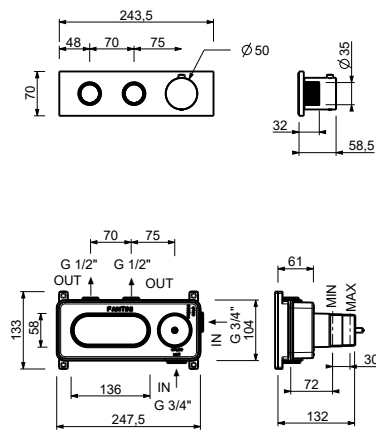

ART. H572B+H572A

3/4"寸管径预埋式恒温开关

- 开关手柄
- 带流量调节的开/关按钮
- 静音系统
- 只可横向安装
- 3/4" 寸入水管
- 1/2" 寸管径2出水口

日期

项目/备注

外部组件

- | | |
|--|-------------|
| <input type="checkbox"/> 铬色 | 87 02 H572B |
| <input type="checkbox"/> Matt Gun Metal PVD | 87 P5 H572B |
| <input type="checkbox"/> Matt British Gold PVD | 87 P6 H572B |
| <input type="checkbox"/> Matt Copper PVD | 87 P9 H572B |
| <input type="checkbox"/> Deep Black PVD | 87 S1 H572B |
| <input type="checkbox"/> Mokka PVD | 87 S5 H572B |
| <input type="checkbox"/> Pure Brass PVD | 87 Q7 H572B |
| <input type="checkbox"/> Raw Metal PVD | 87 Q8 H572B |
| <input type="checkbox"/> 不锈钢拉丝 | 87 93 H572B |

墙内预埋组件

- | | |
|--------------------------|-------------|
| <input type="checkbox"/> | 44 00 H572A |
|--------------------------|-------------|

总价

- | | |
|--|-------------|
| <input type="checkbox"/> 铬色 | 87 02 H572B |
| <input type="checkbox"/> Matt Gun Metal PVD | 87 P5 H572B |
| <input type="checkbox"/> Matt British Gold PVD | 87 P6 H572B |
| <input type="checkbox"/> Matt Copper PVD | 87 P9 H572B |
| <input type="checkbox"/> Deep Black PVD | 87 S1 H572B |
| <input type="checkbox"/> Mokka PVD | 87 S5 H572B |
| <input type="checkbox"/> Pure Brass PVD | 87 Q7 H572B |
| <input type="checkbox"/> Raw Metal PVD | 87 Q8 H572B |
| <input type="checkbox"/> 不锈钢拉丝 | 87 93 H572B |

NOSTROMO系列

ART. H572B+H572A 3/4"寸管径预埋式恒温开关

1路出水

压力 (巴)	水流速度 (升/分钟)
0.5	5.81
1	9.1
2	13.5
3	16.5
4	19.3

2路出水

压力 (巴)	水流速度 (升/分钟)
0.5	5.3
1	8.5
2	12.8
3	15.6
4	18.5