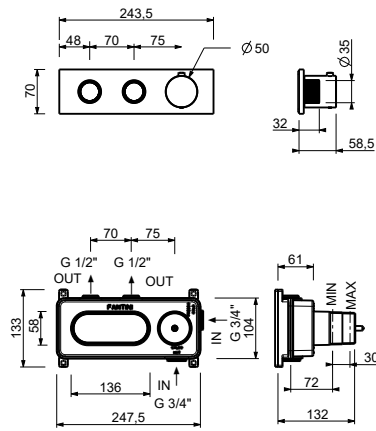

ART. H572B+H572A

3/4"寸管径预埋式恒温开关

- 开关手柄
- 带流量调节的开/关按钮
- 静音系统
- 只可横向安装
- 3/4" 寸入水管
- 1/2" 寸管径2出水口

日期 _____

项目/备注 _____

外部组件

- | | |
|--|-------------|
| <input type="checkbox"/> 铬色 | 87 02 H572B |
| <input type="checkbox"/> Matt Gun Metal PVD | 87 P5 H572B |
| <input type="checkbox"/> Matt British Gold PVD | 87 P6 H572B |
| <input type="checkbox"/> Deep Black PVD | 87 S1 H572B |

墙内预埋组件

- | | |
|--------------------------|-------------|
| <input type="checkbox"/> | 44 00 H572A |
|--------------------------|-------------|

MYO系列

ART. H572B+H572A 3/4"寸管径预埋式恒温开关

1路出水

压力 (巴)	水流速度 (升/分钟)
0.5	5.81
1	9.1
2	13.5
3	16.5
4	19.3