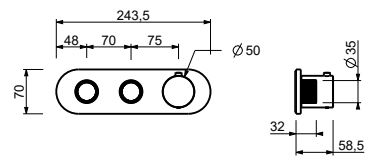

ART. H772B+H572A

3/4"寸管径预埋式恒温开关

- 开关手柄
- 带流量调节的开/关按钮
- 静音系统
- 只可横向安装
- 3/4" 寸入水管
- 1/2" 寸管径2出水口

日期

项目/备注

外部组件

- | | |
|------------------------------------------------|-------------|
| <input type="checkbox"/> Matt Gun Metal PVD | 87 P5 H772B |
| <input type="checkbox"/> Matt British Gold PVD | 87 P6 H772B |
| <input type="checkbox"/> Deep Black PVD | 87 S1 H772B |

ART. H772B+H572A 3/4"寸管径预埋式恒温开关

1路出水

| 压力 (巴) | 水流速度 (升/分钟) |
|--------|-------------|
| 0.5 | 5.81 |
| 1 | 9.1 |
| 2 | 13.5 |
| 3 | 16.5 |
| 4 | 19.3 |

2路出水

| 压力 (巴) | 水流速度 (升/分钟) |
|--------|-------------|
| 0.5 | 5.3 |
| 1 | 8.5 |
| 2 | 12.8 |
| 3 | 15.6 |
| 4 | 18.5 |