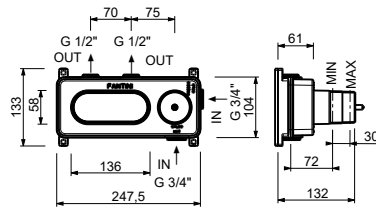

ART. H772B+H572A

3/4"寸管径预埋式恒温开关

- 开关手柄
- 带流量调节的开/关按钮
- 静音系统
- 只可横向安装
- 3/4" 寸入水管
- 1/2" 寸管径2出水口

日期

项目/备注

外部组件

- | | |
|------------------------------------------------|-------------|
| <input type="checkbox"/> Matt Gun Metal PVD | 87 P5 H772B |
| <input type="checkbox"/> Matt British Gold PVD | 87 P6 H772B |
| <input type="checkbox"/> Deep Black PVD | 87 S1 H772B |

墙内预埋组件

- | | |
|--------------------------|-------------|
| <input type="checkbox"/> | 44 00 H572A |
|--------------------------|-------------|

总价

- | | |
|------------------------------------------------|-------------|
| <input type="checkbox"/> Matt Gun Metal PVD | 87 P5 H772B |
| <input type="checkbox"/> Matt British Gold PVD | 87 P6 H772B |
| <input type="checkbox"/> Deep Black PVD | 87 S1 H772B |

ART. H772B+H572A 3/4"寸管径预埋式恒温开关

1路出水

| 压力 (巴) | 水流速度 (升/分钟) |
|--------|-------------|
| 0.5 | 5.81 |
| 1 | 9.1 |
| 2 | 13.5 |
| 3 | 16.5 |
| 4 | 19.3 |

2路出水

| 压力 (巴) | 水流速度 (升/分钟) |
|--------|-------------|
| 0.5 | 5.3 |
| 1 | 8.5 |
| 2 | 12.8 |
| 3 | 15.6 |
| 4 | 18.5 |