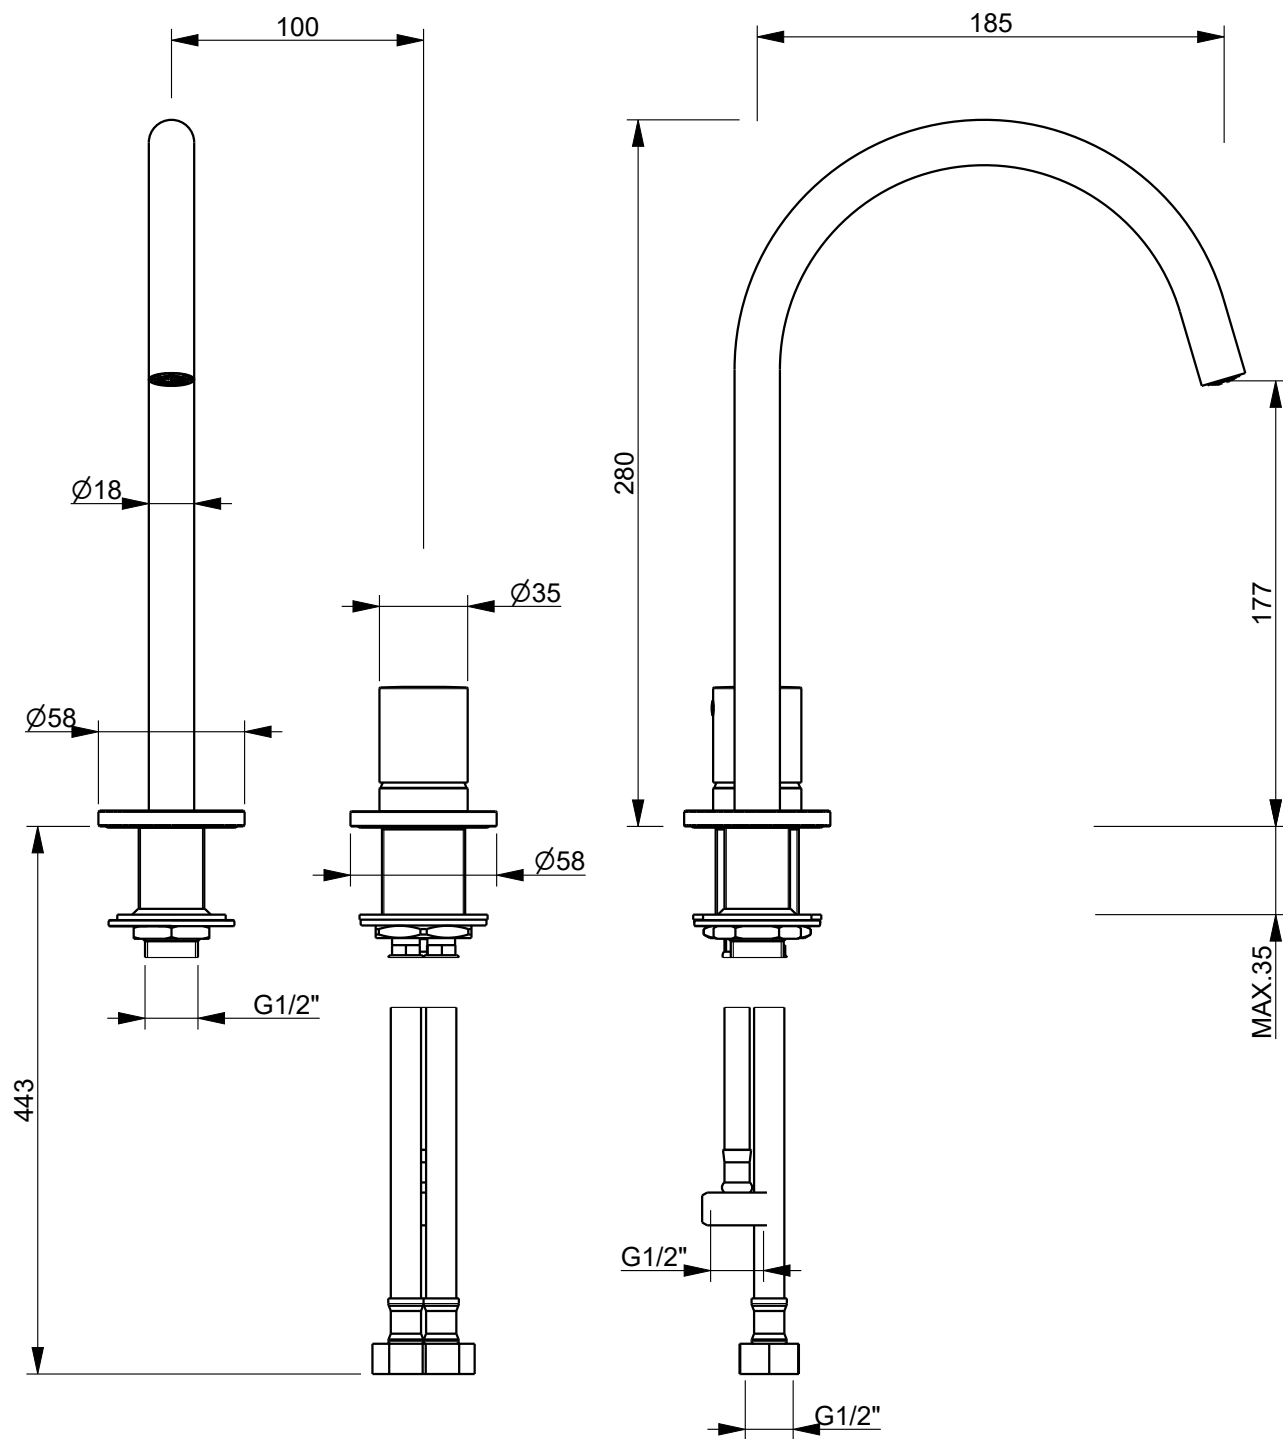

4

4

3

3

2

1

Art.: T904W

Serie: NOSTROMO SMALL

Desc.: IT MISCELATORE LAVABO 2 FORI
 EN TWO HOLES WASHBASIN MXER
 DE 2 - LOCH -WASCHTISCHMISCHER
 FR MITIGEUR LAVABO 2 TROUS
 ES MONOMANDO LAVABO 2 ELEMENTOS

Data: 07-May-26

Rev.: 0

Questo disegno e' di proprieta' della FANTINI S.p.A. Pertanto non potra' essere utilizzato e/o comunicato a terzi, anche in forma parziale, senza preventiva autorizzazione.
 This drawing is intellectual of FANTINI S.p.A. No use or disclosure, either fully or partially, to third parties is allowed whitout prior consent of the company.