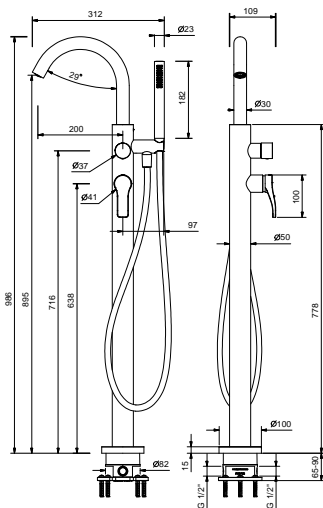

ART. B080B+R080A

落地式浴缸龙头组

- 龙头出水口长度20cm
- 开关手柄
- 带有流量和温度控制的开关手柄
- FIT系列手持花洒
- 手持花洒托架
- 150cm PVC软管
- 1/2" 寸入水管
- 浴缸边落地柱

日期

项目/备注

外部组件

- | | |
|------------------------------|-------------|
| <input type="checkbox"/> 铬色 | 26 02 B080B |
| <input type="checkbox"/> 哑光黑 | 26 13 B080B |

墙内预埋组件

- | | |
|--------------------------|-------------|
| <input type="checkbox"/> | 44 00 R080A |
|--------------------------|-------------|

总价

- | | |
|------------------------------|-------------|
| <input type="checkbox"/> 铬色 | 26 02 B080B |
| <input type="checkbox"/> 哑光黑 | 26 13 B080B |

ART. B080B+R080A
落地式浴缸龙头组

• Integrated aerator

压力 (巴)	水流速度 (升/分钟)
0.5	8.66
1	12.6
2	18.12
3	22.34
4	25.93

• 手持花洒

压力 (巴)	水流速度 (升/分钟)
0.5	4.16
1	5.85
2	8.15
3	9.25
4	8.52