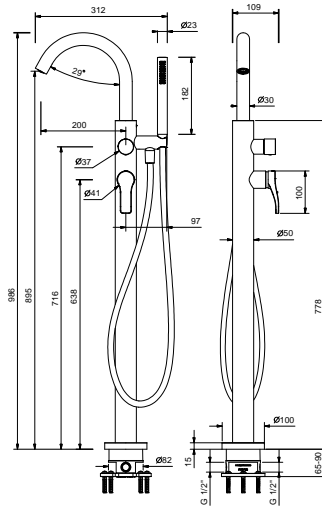

**ART. B080B+R080A****Mélangeur bain-douche installation au sol**

- entraxe bec 20 cm
- manette
- manette ouverture/fermeture avec réglage débit et température douchette
- douchette FIT
- support douchette
- flexible PVC 150 cm
- entrées en 1/2"
- sur colonne

Pièce Partie à encastrer

- | | |
|--------------------------|-------------|
| <input type="checkbox"/> | 44 00 R080A |
|--------------------------|-------------|

PRIX TOTAL

- | | |
|-----------------------------------|-------------|
| <input type="checkbox"/> Chromé | 26 02 B080B |
| <input type="checkbox"/> Noir Mat | 26 13 B080B |

ART. B080B+R080A

Mélangeur bain-douche installation au sol

• Integrated aerator

Pression(bar)	Débit (l/min)
0.5	8.66
1	12.6
2	18.12
3	22.34
4	25.93

• douchette

Pression(bar)	Débit (l/min)
0.5	4.16
1	5.85
2	8.15
3	9.25
4	8.52