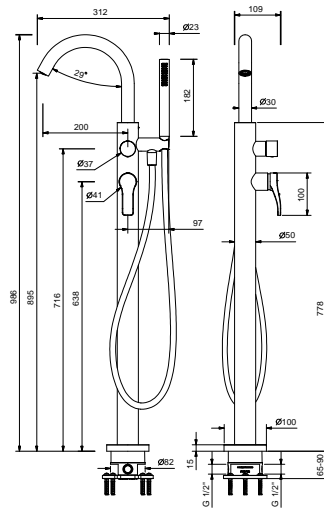

**ART. B080B+R080A****Напольный смеситель для ванны**

- вылет 20 см
- ручка
- ручка открывания/закрывания, регулирующая поток и температуру
- ручная лейка FIT
- держатель ручной лейки
- гибкий шланг 150 см ПВХ
- впуски 1/2"
- напольный

Дата**Проект/Комментарии****Наружная часть**

- | | |
|---|-------------|
| <input type="checkbox"/> Хром | 26 02 B080B |
| <input type="checkbox"/> Черный матовый | 26 13 B080B |

Внутренняя часть

- | | |
|--------------------------|-------------|
| <input type="checkbox"/> | 44 00 R080A |
|--------------------------|-------------|

ОБЩАЯ СТОИМОСТЬ

- | | |
|---|-------------|
| <input type="checkbox"/> Хром | 26 02 B080B |
| <input type="checkbox"/> Черный матовый | 26 13 B080B |

ART. B080B+R080A

Напольный смеситель для ванны

• Integrated aerator

Давление (бар)	Поток воды (Л/мин)
0.5	8.66
1	12.6
2	18.12
3	22.34
4	25.93

• ручная лейка

Давление (бар)	Поток воды (Л/мин)
0.5	4.16
1	5.85
2	8.15
3	9.25
4	8.52