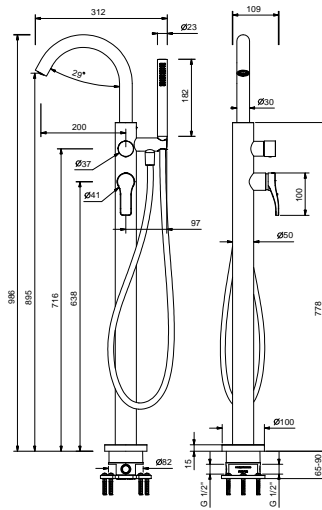

**ART. B080B+R080A****Miscelatore vasca da pavimento**

- interasse bocca 20 cm
- maniglia
- maniglia apri/chiedi con regolazione portata e temperatura doccia
- doccia FIT
- supporto doccia
- flessibile PVC 150 cm
- ingressi da 1/2"
- su colonna

**Data****Progetto/Note****Parte esterna**

- |                                     |             |
|-------------------------------------|-------------|
| <input type="checkbox"/> Cromo      | 26 02 B080B |
| <input type="checkbox"/> Nero Opaco | 26 13 B080B |

**Parte da incasso**

- |                          |             |
|--------------------------|-------------|
| <input type="checkbox"/> | 44 00 R080A |
|--------------------------|-------------|

**Prezzo totale**

**ART. B080B+R080A**  
**Miscelatore vasca da pavimento**

• **aeratore integrato**

Pressione(bar)	Portata (l/min)
0.5	8.66
1	12.6
2	18.12
3	22.34
4	25.93

• **doccetta**

Pressione(bar)	Portata (l/min)
0.5	4.16
1	5.85
2	8.15
3	9.25
4	8.52