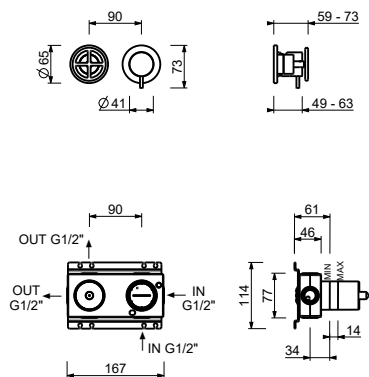

ART. P685B+M685A

Встраиваемый смеситель для душа

- ручки
- переключатель на 2 потока с поворотной кнопкой
- впуски 1/2"
- Звукоизолированные
- только для горизонтальной установки

Дата

Проект/Комментарии

Наружная часть

Внутренняя часть

- | | |
|--------------------------|-------------|
| <input type="checkbox"/> | 44 00 M685A |
|--------------------------|-------------|

ОБЩАЯ СТОИМОСТЬ

- | | |
|---|-------------|
| <input type="checkbox"/> Matt Gun Metal PVD | 47 P5 P685B |
| <input type="checkbox"/> Pure Brass PVD | 47 Q7 P685B |
| <input type="checkbox"/> Raw Metal PVD | 47 Q8 P685B |

ART. P685B+M685A

Встраиваемый смеситель для душа

Способ номер 1

Давление (бар)	Поток воды (Л/мин)
0.5	8.44
1	11.7
2	16.47
3	20.34
4	23.43

Способ номер 2

Давление (бар)	Поток воды (Л/мин)
0.5	7.45
1	10.47
2	14.59
3	17.9
4	20.7