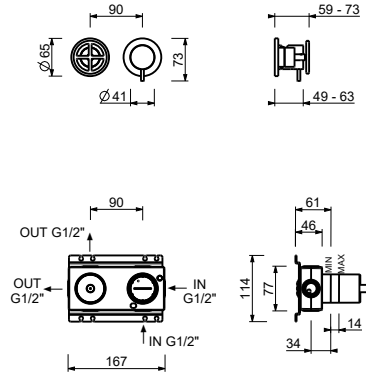

ART. P685B+M685A

预埋式淋浴开关

- 开关手柄
- 旋钮式2向分水器
- 1/2" 寸入水管
- 静音系统
- 只可横向安装

日期

项目/备注

外部组件

- | | |
|---|-------------|
| <input type="checkbox"/> Matt Gun Metal PVD | 47 P5 P685B |
| <input type="checkbox"/> Pure Brass PVD | 47 Q7 P685B |
| <input type="checkbox"/> Raw Metal PVD | 47 Q8 P685B |

ART. P685B+M685A
预埋式淋浴开关

1路出水

压力 (巴)	水流速度 (升/分钟)
0.5	8.44
1	11.7
2	16.47
3	20.34
4	23.43

2路出水

压力 (巴)	水流速度 (升/分钟)
0.5	7.45
1	10.47
2	14.59
3	17.9
4	20.7