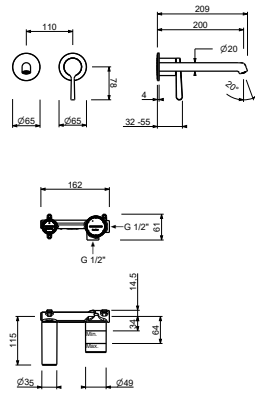

ART. L913B+M111A
Mitigeur lavabo mural

• Integrated aerator

Pression(bar)	Débit (l/min)
0.5	2.32
1	3.1
2	4.1
3	5.1
4	5.54