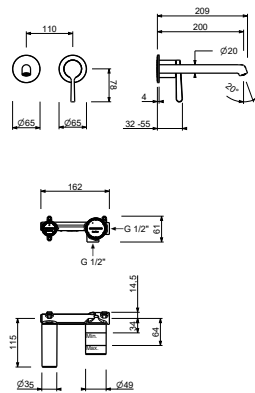

ART. L913B+M111A

Miscelatore lavabo da parete

- interasse bocca 20 cm
- con maniglia
- limitatore di portata 5 l/min a 3 bar
- ingressi da 1/2"
- SENZA SCARICO

Data

Progetto/Note

Parte esterna

<input type="checkbox"/>	Cromo	58 02 L913B
<input type="checkbox"/>	Nero Opaco	58 13 L913B
<input type="checkbox"/>	Matt Gun Metal PVD	58 P5 L913B
<input type="checkbox"/>	Matt British Gold PVD	58 P6 L913B
<input type="checkbox"/>	Deep Black PVD	58 S1 L913B
<input type="checkbox"/>	Mokka PVD	58 S5 L913B
<input type="checkbox"/>	Brushed Steel Look PVD	58 92 L913B

Parte da incasso

<input type="checkbox"/>		44 00 M111A
--------------------------	--	-------------

Prezzo totale

<input type="checkbox"/>	Cromo	58 02 L913B
<input type="checkbox"/>	Nero Opaco	58 13 L913B
<input type="checkbox"/>	Matt Gun Metal PVD	58 P5 L913B
<input type="checkbox"/>	Matt British Gold PVD	58 P6 L913B
<input type="checkbox"/>	Deep Black PVD	58 S1 L913B
<input type="checkbox"/>	Mokka PVD	58 S5 L913B
<input type="checkbox"/>	Brushed Steel Look PVD	58 92 L913B

ART. L913B+M111A
Miscelatore lavabo da parete

• **aeratore integrato**

Pressione(bar)	Portata (l/min)
0.5	2.32
1	3.1
2	4.1
3	5.1
4	5.54