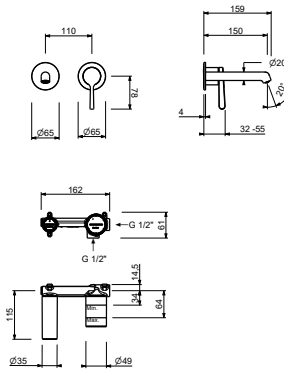

ART. L910B+M111A

Miscelatore lavabo da parete

- interasse bocca 15 cm
- con maniglia
- limitatore di portata 5 l/min a 3 bar
- ingressi da 1/2"
- SENZA SCARICO

Data

Progetto/Note

Parte esterna

<input type="checkbox"/> Cromo	58 02 L910B
<input type="checkbox"/> Nero Opaco	58 13 L910B
<input type="checkbox"/> Matt Gun Metal PVD	58 P5 L910B
<input type="checkbox"/> Matt British Gold PVD	58 P6 L910B
<input type="checkbox"/> Deep Black PVD	58 S1 L910B
<input type="checkbox"/> Mokka PVD	58 S5 L910B
<input type="checkbox"/> Brushed Steel Look PVD	58 92 L910B

Parte da incasso

<input type="checkbox"/>	44 00 M111A
--------------------------	-------------

Prezzo totale

<input type="checkbox"/> Cromo	58 02 L910B
<input type="checkbox"/> Nero Opaco	58 13 L910B
<input type="checkbox"/> Matt Gun Metal PVD	58 P5 L910B
<input type="checkbox"/> Matt British Gold PVD	58 P6 L910B
<input type="checkbox"/> Deep Black PVD	58 S1 L910B
<input type="checkbox"/> Mokka PVD	58 S5 L910B
<input type="checkbox"/> Brushed Steel Look PVD	58 92 L910B

ART. L910B+M111A
Miscelatore lavabo da parete

• **aeratore integrato**

Pressione(bar)	Portata (l/min)
0.5	2.32
1	3.1
2	4.1
3	5.1
4	5.54