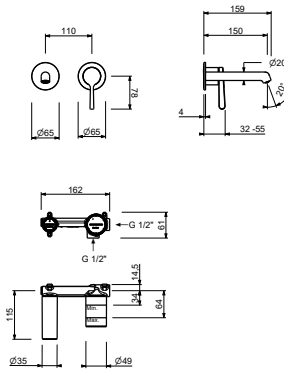

ART. L910B+M111A

Mitigeur lavabo mural

- entraxe bec 15 cm
- manette
- limiteur de débit 5 l/min à 3 bar
- entrées en 1/2"
- SANS VIDAGE

Date

Projet/Commentaire

Partie externe

- | | |
|---|-------------|
| <input type="checkbox"/> Chromé | 58 02 L910B |
| <input type="checkbox"/> Noir Mat | 58 13 L910B |
| <input type="checkbox"/> Matt Gun Metal PVD | 58 P5 L910B |
| <input type="checkbox"/> Matt British Gold PVD | 58 P6 L910B |
| <input type="checkbox"/> Deep Black PVD | 58 S1 L910B |
| <input type="checkbox"/> Mokka PVD | 58 S5 L910B |
| <input type="checkbox"/> Brushed Steel Look PVD | 58 92 L910B |

Piece Partie à encastrer

- | | |
|--------------------------|-------------|
| <input type="checkbox"/> | 44 00 M111A |
|--------------------------|-------------|

ART. L910B+M111A
Mitigeur lavabo mural

• Integrated aerator