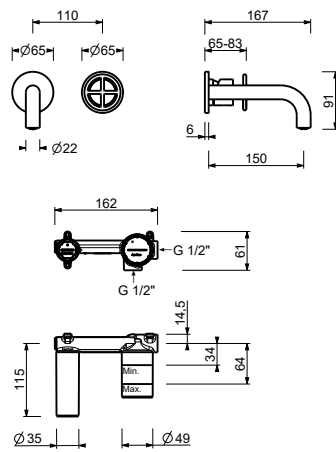

ART. P110B+M111A

Mitigeur lavabo mural

- entraxe bec 15 cm
- manette
- limiteur de débit 5 l/min à 3 bar
- entrées en 1/2"
- SANS VIDAGE

Date _____

Projet/Commentaire _____

Partie externe

- | | |
|---|-------------|
| <input type="checkbox"/> Matt Gun Metal PVD | 47 P5 P110B |
| <input type="checkbox"/> Pure Brass PVD | 47 Q7 P110B |
| <input type="checkbox"/> Raw Metal PVD | 47 Q8 P110B |

Piece Partie à encastrer

- | | |
|--------------------------|-------------|
| <input type="checkbox"/> | 44 00 M111A |
|--------------------------|-------------|

PRIX TOTAL

- | | |
|---|-------------|
| <input type="checkbox"/> Matt Gun Metal PVD | 47 P5 P110B |
| <input type="checkbox"/> Pure Brass PVD | 47 Q7 P110B |
| <input type="checkbox"/> Raw Metal PVD | 47 Q8 P110B |

ART. P110B+M111A
Mitigeur lavabo mural

• **Integrated aerator**

Pression(bar)	Débit (l/min)
0.5	2.32
1	3.1
2	4.1
3	5.1
4	5.54