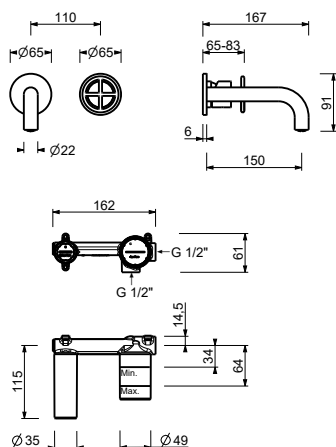

ART. P110B+M111A
Miscelatore lavabo da parete

• aeratore integrato

Pressione(bar)	Portata (l/min)
0.5	2.32
1	3.1
2	4.1
3	5.1
4	5.54