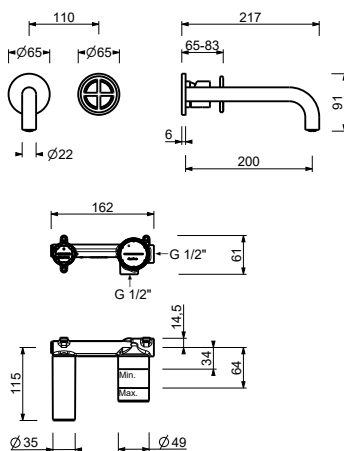

ART. P113B+M111A
Mitigeur lavabo mural

• **Integrated aerator**

Pression(bar)	Débit (l/min)
0.5	2.32
1	3.1
2	4.1
3	5.1
4	5.54