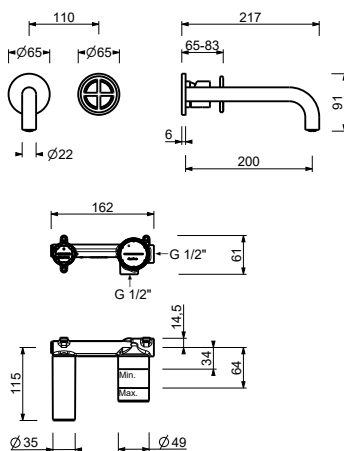

ART. P113B+M111A
Miscelatore lavabo da parete

• aeratore integrato

Pressione(bar)	Portata (l/min)
0.5	2.32
1	3.1
2	4.1
3	5.1
4	5.54