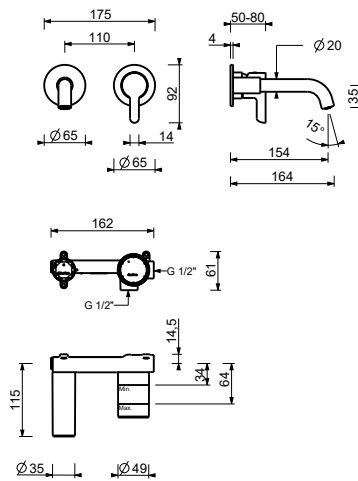

ICONA CLASSIC系列

ART. R411B+M111A

墙出面盆龙头

• Integrated aerator

压力 (巴)	水流速度 (升/分钟)
0.5	2.32
1	3.1
2	4.1
3	5.1
4	5.54