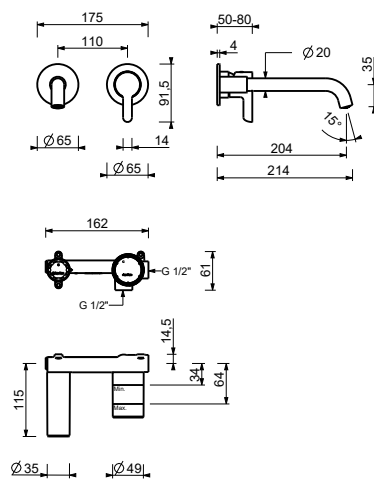

ART. R413B+M111A

Mitigeur lavabo mural

- entraxe bec 21 cm
- manette
- limiteur de débit 5 l/min à 3 bar
- entrées en 1/2"
- SANS VIDAGE

Date _____

Projet/Commentaire _____

Partie externe

- | | |
|---|-------------|
| <input type="checkbox"/> Chromé | 53 02 R413B |
| <input type="checkbox"/> Noir Mat | 53 13 R413B |
| <input type="checkbox"/> Polished Nickel PVD | 53 95 R413B |
| <input type="checkbox"/> Matt Gun Metal PVD | 53 P5 R413B |
| <input type="checkbox"/> Matt British Gold PVD | 53 P6 R413B |
| <input type="checkbox"/> Matt Copper PVD | 53 P9 R413B |
| <input type="checkbox"/> Deep Black PVD | 53 S1 R413B |
| <input type="checkbox"/> Mokka PVD | 53 S5 R413B |
| <input type="checkbox"/> Brushed Steel Look PVD | 53 92 R413B |
| <input type="checkbox"/> Pure Brass PVD | 53 Q7 R413B |
| <input type="checkbox"/> Raw Metal PVD | 53 Q8 R413B |

Piece Partie à encastrer

- | | |
|--------------------------|-------------|
| <input type="checkbox"/> | 44 00 M111A |
|--------------------------|-------------|

ICONA CLASSIC

ART. R413B+M111A
Mitigeur lavabo mural

• **Integrated aerator**

Pression(bar)	Débit (l/min)
0.5	2.32
1	3.1
2	4.1
3	5.1
4	5.54