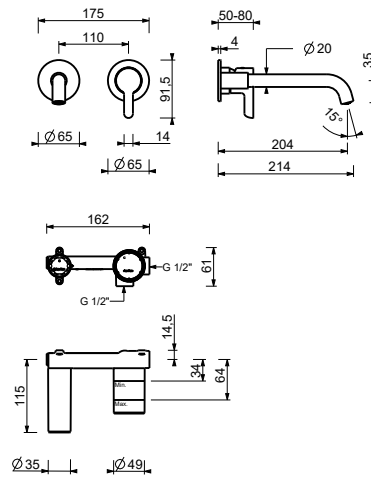

ICONA CLASSIC系列

ART. R413B+M111A
墙出面盆龙头

• Integrated aerator

压力 (巴)	水流速度 (升/分钟)
0.5	2.32
1	3.1
2	4.1
3	5.1
4	5.54