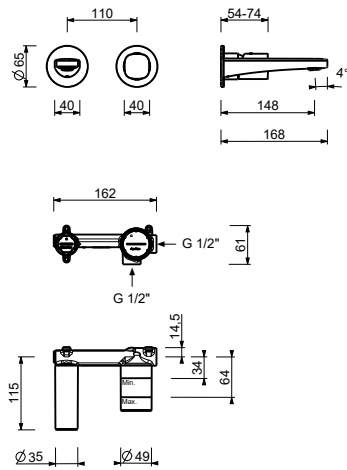

ART. M009B+M111A

Mitigeur lavabo mural

- entraxe bec 15 cm
- manette
- limiteur de débit 5 l/min à 3 bar
- entrées en 1/2"
- SANS VIDAGE

Date _____

Projet/Commentaire _____

Partie externe

- | | |
|--|-------------|
| <input type="checkbox"/> Chromé | 24 02 M009B |
| <input type="checkbox"/> Noir Mat | 24 13 M009B |
| <input type="checkbox"/> Matt Gun Metal PVD | 24 P5 M009B |
| <input type="checkbox"/> Matt British Gold PVD | 24 P6 M009B |
| <input type="checkbox"/> Matt Copper PVD | 24 P9 M009B |
| <input type="checkbox"/> Deep Black PVD | 24 S1 M009B |

Piece Partie à encastrer

- | | |
|--------------------------|-------------|
| <input type="checkbox"/> | 44 00 M111A |
|--------------------------|-------------|

ART. M009B+M111A
Mitigeur lavabo mural

• **Integrated aerator**