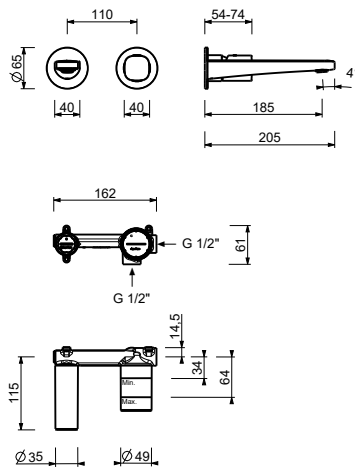

ART. M011B+M111A

Miscelatore lavabo da parete

- interasse bocca 19 cm
- con maniglia
- limitatore di portata 5 l/min a 3 bar
- ingressi da 1/2"
- SENZA SCARICO

Data

Progetto/Note

Parte esterna

- | | |
|--|-------------|
| <input type="checkbox"/> Cromo | 24 02 M011B |
| <input type="checkbox"/> Nero Opaco | 24 13 M011B |
| <input type="checkbox"/> Matt Gun Metal PVD | 24 P5 M011B |
| <input type="checkbox"/> Matt British Gold PVD | 24 P6 M011B |
| <input type="checkbox"/> Matt Copper PVD | 24 P9 M011B |
| <input type="checkbox"/> Deep Black PVD | 24 S1 M011B |

Parte da incasso

- | | |
|--------------------------|-------------|
| <input type="checkbox"/> | 44 00 M111A |
|--------------------------|-------------|

Prezzo totale

- | | |
|--|-------------|
| <input type="checkbox"/> Cromo | 24 02 M011B |
| <input type="checkbox"/> Nero Opaco | 24 13 M011B |
| <input type="checkbox"/> Matt Gun Metal PVD | 24 P5 M011B |
| <input type="checkbox"/> Matt British Gold PVD | 24 P6 M011B |
| <input type="checkbox"/> Matt Copper PVD | 24 P9 M011B |
| <input type="checkbox"/> Deep Black PVD | 24 S1 M011B |

ART. M011B+M111A
Miscelatore lavabo da parete

• **aeratore integrato**

Pressione(bar)	Portata (l/min)
0.5	2.32
1	3.1
2	4.1
3	5.1
4	5.54