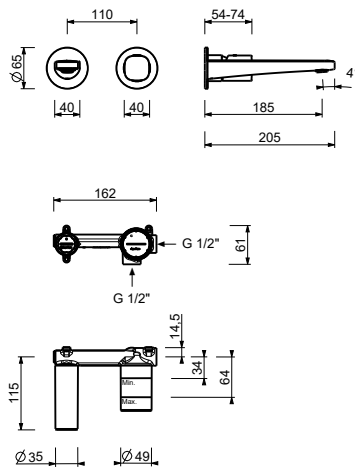

ART. M011B+M111A

Mitigeur lavabo mural

- entraxe bec 19 cm
- manette
- limiteur de débit 5 l/min à 3 bar
- entrées en 1/2"
- SANS VIDAGE

Date

Projet/Commentaire

Partie externe

- | | |
|--|-------------|
| <input type="checkbox"/> Chromé | 24 02 M011B |
| <input type="checkbox"/> Noir Mat | 24 13 M011B |
| <input type="checkbox"/> Matt Gun Metal PVD | 24 P5 M011B |
| <input type="checkbox"/> Matt British Gold PVD | 24 P6 M011B |
| <input type="checkbox"/> Matt Copper PVD | 24 P9 M011B |
| <input type="checkbox"/> Deep Black PVD | 24 S1 M011B |

Piece Partie à encastrer

- | | |
|--------------------------|-------------|
| <input type="checkbox"/> | 44 00 M111A |
|--------------------------|-------------|

ART. M011B+M111A
Mitigeur lavabo mural

• **Integrated aerator**