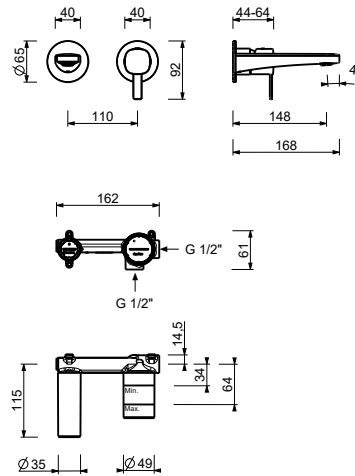

ART. M109B+M111A

Mitigeur lavabo mural

- entraxe bec 15 cm
- manette
- limiteur de débit 5 l/min à 3 bar
- entrées en 1/2"
- SANS VIDAGE

Date _____

Projet/Commentaire _____

Partie externe

- | | |
|--|-------------|
| <input type="checkbox"/> Chromé | 24 02 M109B |
| <input type="checkbox"/> Noir Mat | 24 13 M109B |
| <input type="checkbox"/> Matt Gun Metal PVD | 24 P5 M109B |
| <input type="checkbox"/> Matt British Gold PVD | 24 P6 M109B |
| <input type="checkbox"/> Matt Copper PVD | 24 P9 M109B |
| <input type="checkbox"/> Deep Black PVD | 24 S1 M109B |

Piece Partie à encastrer

- | | |
|--------------------------|-------------|
| <input type="checkbox"/> | 44 00 M111A |
|--------------------------|-------------|

ART. M109B+M111A
Mitigeur lavabo mural

• **Integrated aerator**