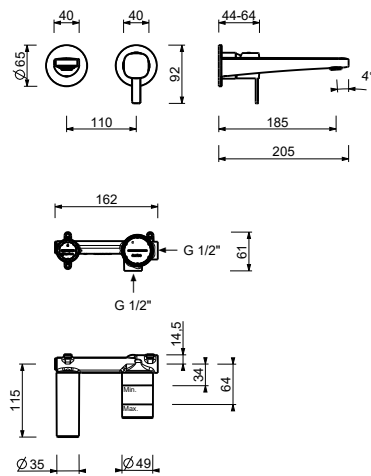

ART. M111B+M111A

Mitigeur lavabo mural

- entraxe bec 19 cm
- manette
- limiteur de débit 5 l/min à 3 bar
- entrées en 1/2"
- SANS VIDAGE

Date _____

Projet/Commentaire _____

Partie externe

- | | |
|--|-------------|
| <input type="checkbox"/> Chromé | 24 02 M111B |
| <input type="checkbox"/> Noir Mat | 24 13 M111B |
| <input type="checkbox"/> Matt Gun Metal PVD | 24 P5 M111B |
| <input type="checkbox"/> Matt British Gold PVD | 24 P6 M111B |
| <input type="checkbox"/> Matt Copper PVD | 24 P9 M111B |
| <input type="checkbox"/> Deep Black PVD | 24 S1 M111B |

Piece Partie à encastrer

- | | |
|--------------------------|-------------|
| <input type="checkbox"/> | 44 00 M111A |
|--------------------------|-------------|

ART. M111B+M111A
 Mitigeur lavabo mural

• Integrated aerator