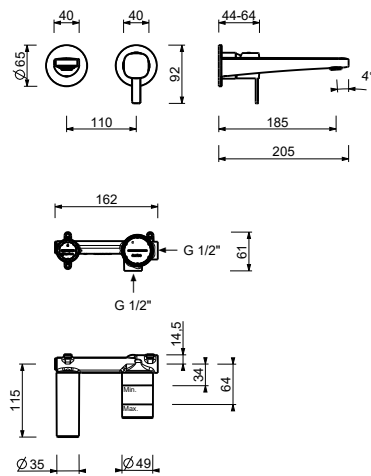

ART. M111B+M111A
Miscelatore lavabo da parete

• **aeratore integrato**

Pressione(bar)	Portata (l/min)
0.5	2.32
1	3.1
2	4.1
3	5.1
4	5.54