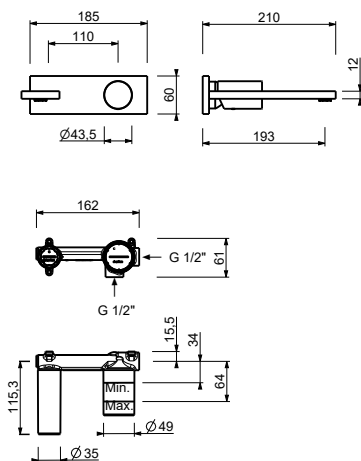

ART. G713B+M111A
Miscelatore lavabo da parete

• **aeratore integrato**

Pressione(bar)	Portata (l/min)
0.5	2.32
1	3.1
2	4.1
3	5.1
4	5.54