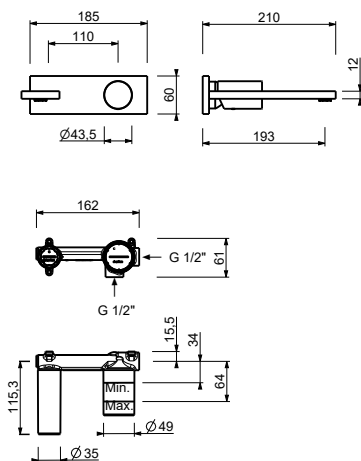

ART. G713B+M111A

Mitigeur lavabo mural

- entraxe bec 19 cm
- manette
- avec plaque
- limiteur de débit 5 l/min à 3 bar
- entrées en 1/2"
- SANS VIDAGE

Date _____

Projet/Commentaire _____

Partie externe

- | | |
|--|-------------|
| <input type="checkbox"/> Chromé | 31 02 G713B |
| <input type="checkbox"/> Polished Nickel PVD | 31 95 G713B |
| <input type="checkbox"/> Matt Gun Metal PVD | 31 P5 G713B |
| <input type="checkbox"/> Matt British Gold PVD | 31 P6 G713B |
| <input type="checkbox"/> Matt Copper PVD | 31 P9 G713B |
| <input type="checkbox"/> Deep Black PVD | 31 S1 G713B |
| <input type="checkbox"/> Pure Brass PVD | 31 Q7 G713B |
| <input type="checkbox"/> Raw Metal PVD | 31 Q8 G713B |
| <input type="checkbox"/> Acier Brossé | 31 93 G713B |

Piece Partie à encastrer

- | | |
|--------------------------|-------------|
| <input type="checkbox"/> | 44 00 M111A |
|--------------------------|-------------|

PRIX TOTAL

- | | |
|--|-------------|
| <input type="checkbox"/> Chromé | 31 02 G713B |
| <input type="checkbox"/> Polished Nickel PVD | 31 95 G713B |
| <input type="checkbox"/> Matt Gun Metal PVD | 31 P5 G713B |
| <input type="checkbox"/> Matt British Gold PVD | 31 P6 G713B |
| <input type="checkbox"/> Matt Copper PVD | 31 P9 G713B |
| <input type="checkbox"/> Deep Black PVD | 31 S1 G713B |
| <input type="checkbox"/> Pure Brass PVD | 31 Q7 G713B |
| <input type="checkbox"/> Raw Metal PVD | 31 Q8 G713B |
| <input type="checkbox"/> Acier Brossé | 31 93 G713B |

ART. G713B+M111A
Mitigeur lavabo mural

• **Integrated aerator**

Pression(bar)	Débit (l/min)
0.5	2.32
1	3.1
2	4.1
3	5.1
4	5.54