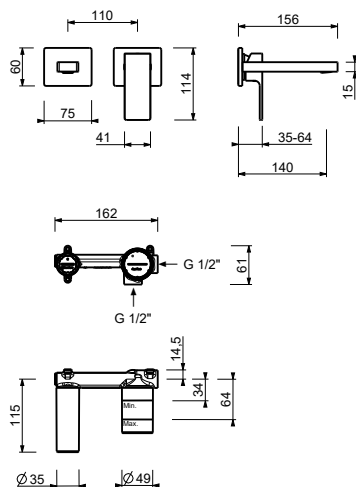

ART. F809B+M111A
Mitigeur lavabo mural

• **Integrated aerator**

Pression(bar)	Débit (l/min)
0.5	2.32
1	3.1
2	4.1
3	5.1
4	5.54