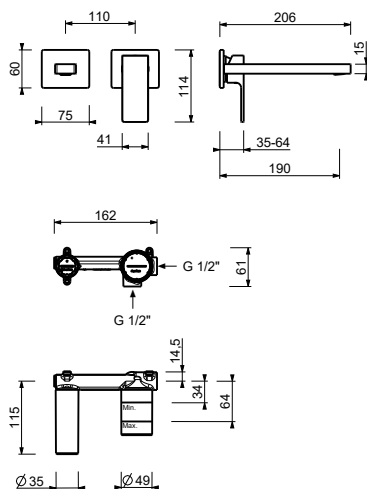

ART. F811B+M111A
Mitigeur lavabo mural

• **Integrated aerator**

Pression(bar)	Débit (l/min)
0.5	2.32
1	3.1
2	4.1
3	5.1
4	5.54