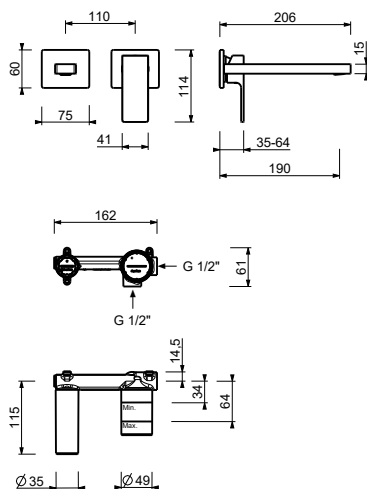

ART. F811B+M111A
Miscelatore lavabo da parete

• **aeratore integrato**

Pressione(bar)	Portata (l/min)
0.5	2.32
1	3.1
2	4.1
3	5.1
4	5.54