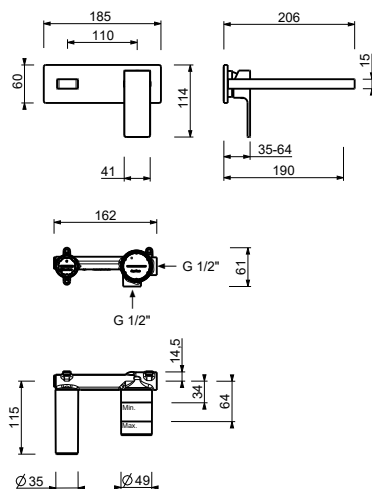

ART. F613B+M111A
Mitigeur lavabo mural

• **Integrated aerator**

Pression(bar)	Débit (l/min)
0.5	2.32
1	3.1
2	4.1
3	5.1
4	5.54