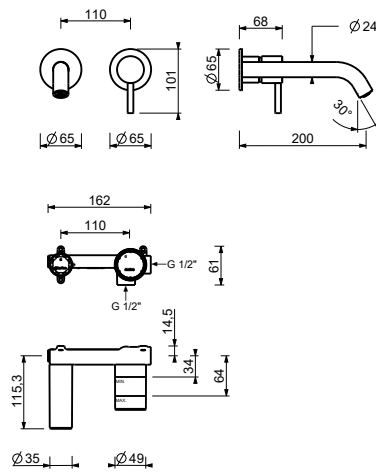

ART. E811B+M111A

墙出面盆龙头

- 龙头出水口长度20cm
- 带把儿的圆柱状把手
- 带环形装饰盖
- 流速限制器 5升/分钟 3 bar
- 1/2" 寸入水管
- 不带排水塞

日期 _____

项目/备注 _____

外部组件

- | | |
|--|-------------|
| <input type="checkbox"/> 铬色 | 50 02 E811B |
| <input type="checkbox"/> 哑光黑 | 50 13 E811B |
| <input type="checkbox"/> 哑光白色 | 50 29 E811B |
| <input type="checkbox"/> Matt Gun Metal PVD | 50 P5 E811B |
| <input type="checkbox"/> Matt British Gold PVD | 50 P6 E811B |
| <input type="checkbox"/> Matt Copper PVD | 50 P9 E811B |
| <input type="checkbox"/> Deep Black PVD | 50 S1 E811B |
| <input type="checkbox"/> Mokka PVD | 50 S5 E811B |
| <input type="checkbox"/> Pure Brass PVD | 50 Q7 E811B |
| <input type="checkbox"/> Raw Metal PVD | 50 Q8 E811B |
| <input type="checkbox"/> 不锈钢拉丝 | 50 93 E811B |

墙内预埋组件

- | | |
|--------------------------|-------------|
| <input type="checkbox"/> | 44 00 M111A |
|--------------------------|-------------|

NOSTROMO系列

ART. E811B+M111A
墙出面盆龙头

• Integrated aerator

压力 (巴)	水流速度 (升/分钟)
0.5	2.32
1	3.1
2	4.1
3	5.1
4	5.54