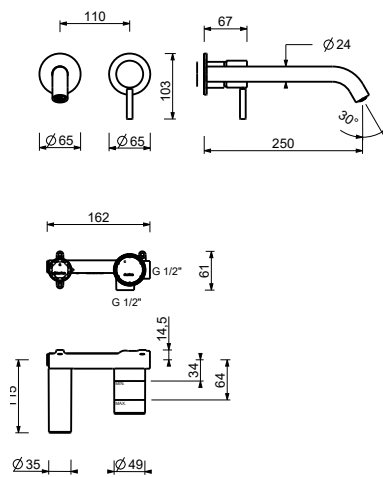

ART. E812B+M111A
Mitigeur lavabo mural

• **Integrated aerator**

Pression(bar)	Débit (l/min)
0.5	2.32
1	3.1
2	4.1
3	5.1
4	5.54