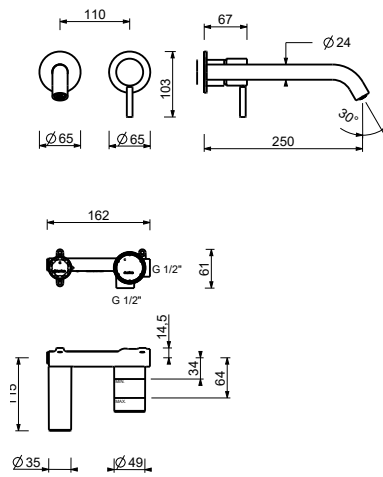

NOSTROMO系列

ART. E812B+M111A 墙出面盆龙头

• Integrated aerator

压力 (巴)	水流速度 (升/分钟)
0.5	2.32
1	3.1
2	4.1
3	5.1
4	5.54