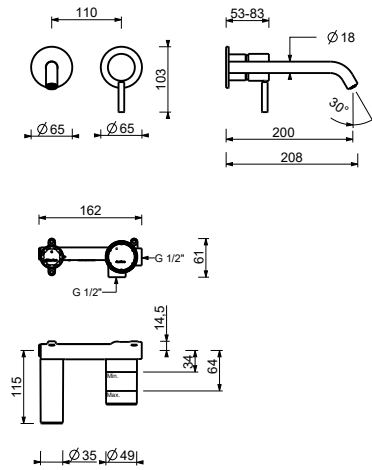

ART. G913B+M111A

Mitigeur lavabo mural

- entraxe bec 20 cm
- manette CYLINDRIQUE avec TIGE
- limiteur de débit 5 l/min à 3 bar
- entrées en 1/2"
- SANS VIDAGE

Date _____

Projet/Commentaire _____

Partie externe

Piece Partie à encastrer

- | | |
|--------------------------|-------------|
| <input type="checkbox"/> | 44 00 M111A |
|--------------------------|-------------|

PRIX TOTAL

- | | |
|--|-------------|
| <input type="checkbox"/> Chromé | 50 02 G913B |
| <input type="checkbox"/> Noir Mat | 50 13 G913B |
| <input type="checkbox"/> Matt Gun Metal PVD | 50 P5 G913B |
| <input type="checkbox"/> Matt British Gold PVD | 50 P6 G913B |
| <input type="checkbox"/> Matt Copper PVD | 50 P9 G913B |
| <input type="checkbox"/> Deep Black PVD | 50 S1 G913B |
| <input type="checkbox"/> Mokka PVD | 50 S5 G913B |
| <input type="checkbox"/> Pure Brass PVD | 50 Q7 G913B |
| <input type="checkbox"/> Raw Metal PVD | 50 Q8 G913B |
| <input type="checkbox"/> Acier Brossé | 50 93 G913B |

NOSTROMO SMALL

ART. G913B+M111A
Mitigeur lavabo mural

• **Integrated aerator**

| Pression(bar) | Débit (l/min) |
|---------------|---------------|
| 0.5 | 2.32 |
| 1 | 3.1 |
| 2 | 4.1 |
| 3 | 5.1 |
| 4 | 5.54 |