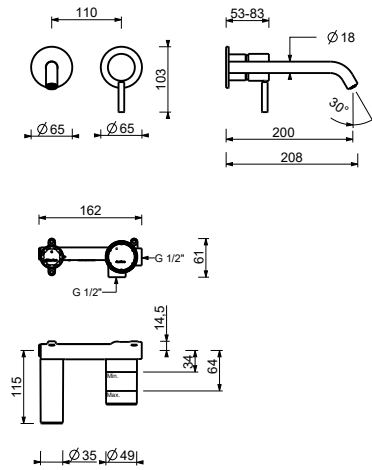

ART. G913B+M111A

墙出面盆龙头

- 龙头出水口长度20cm
- 带把儿的圆柱状把手
- 流速限制器 5升/分钟 3 bar
- 1/2" 寸入水管
- 不带排水塞

日期

项目/备注

外部组件

- | | |
|--|-------------|
| <input type="checkbox"/> 铬色 | 50 02 G913B |
| <input type="checkbox"/> 哑光黑 | 50 13 G913B |
| <input type="checkbox"/> Matt Gun Metal PVD | 50 P5 G913B |
| <input type="checkbox"/> Matt British Gold PVD | 50 P6 G913B |
| <input type="checkbox"/> Matt Copper PVD | 50 P9 G913B |
| <input type="checkbox"/> Deep Black PVD | 50 S1 G913B |
| <input type="checkbox"/> Mokka PVD | 50 S5 G913B |
| <input type="checkbox"/> Pure Brass PVD | 50 Q7 G913B |
| <input type="checkbox"/> Raw Metal PVD | 50 Q8 G913B |
| <input type="checkbox"/> 不锈钢拉丝 | 50 93 G913B |

墙内预埋组件

- | | |
|--------------------------|-------------|
| <input type="checkbox"/> | 44 00 M111A |
|--------------------------|-------------|

总价

- | | |
|--|-------------|
| <input type="checkbox"/> 铬色 | 50 02 G913B |
| <input type="checkbox"/> 哑光黑 | 50 13 G913B |
| <input type="checkbox"/> Matt Gun Metal PVD | 50 P5 G913B |
| <input type="checkbox"/> Matt British Gold PVD | 50 P6 G913B |
| <input type="checkbox"/> Matt Copper PVD | 50 P9 G913B |
| <input type="checkbox"/> Deep Black PVD | 50 S1 G913B |
| <input type="checkbox"/> Mokka PVD | 50 S5 G913B |
| <input type="checkbox"/> Pure Brass PVD | 50 Q7 G913B |
| <input type="checkbox"/> Raw Metal PVD | 50 Q8 G913B |
| <input type="checkbox"/> 不锈钢拉丝 | 50 93 G913B |

NOSTROMO SMALL系列

ART. G913B+M111A 墙出面盆龙头

• Integrated aerator

压力 (巴)	水流速度 (升/分钟)
0.5	2.32
1	3.1
2	4.1
3	5.1
4	5.54