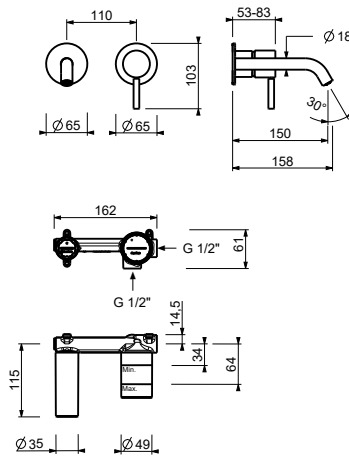

ART. G910B+M111A

Mitigeur lavabo mural

- entraxe bec 15 cm
- manette CYLINDRIQUE avec TIGE
- limiteur de débit 5 l/min à 3 bar
- entrées en 1/2"
- SANS VIDAGE

Date _____

Projet/Commentaire _____

Partie externe

Piece Partie à encastrer

- | | |
|--------------------------|-------------|
| <input type="checkbox"/> | 44 00 M111A |
|--------------------------|-------------|

PRIX TOTAL

- | | |
|--|-------------|
| <input type="checkbox"/> Chromé | 50 02 G910B |
| <input type="checkbox"/> Noir Mat | 50 13 G910B |
| <input type="checkbox"/> Matt Gun Metal PVD | 50 P5 G910B |
| <input type="checkbox"/> Matt British Gold PVD | 50 P6 G910B |
| <input type="checkbox"/> Matt Copper PVD | 50 P9 G910B |
| <input type="checkbox"/> Deep Black PVD | 50 S1 G910B |
| <input type="checkbox"/> Mokka PVD | 50 S5 G910B |
| <input type="checkbox"/> Pure Brass PVD | 50 Q7 G910B |
| <input type="checkbox"/> Raw Metal PVD | 50 Q8 G910B |
| <input type="checkbox"/> Acier Brossé | 50 93 G910B |

NOSTROMO SMALL

ART. G910B+M111A
Mitigeur lavabo mural

• **Integrated aerator**

Pression(bar)	Débit (l/min)
0.5	2.32
1	3.1
2	4.1
3	5.1
4	5.54