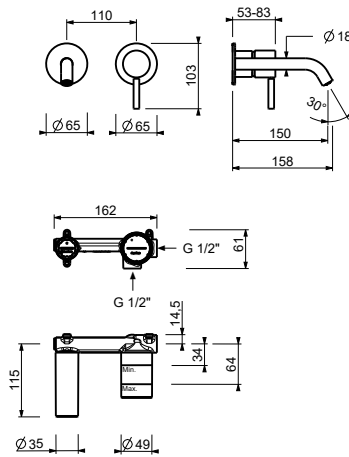

#### Parte da incasso

- |                          |  |             |
|--------------------------|--|-------------|
| <input type="checkbox"/> |  | 44 00 M111A |
|--------------------------|--|-------------|

# NOSTROMO SMALL

**ART. G910B+M111A**

Miscelatore lavabo da parete

• **aeratore integrato**

| Pressione(bar) | Portata (l/min) |
|----------------|-----------------|
| 0.5            | 2.32            |
| 1              | 3.1             |
| 2              | 4.1             |
| 3              | 5.1             |
| 4              | 5.54            |