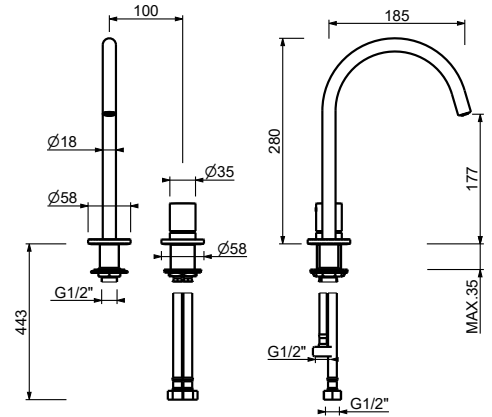

NOSTROMO SMALL

ART. T904W

Смеситель для раковины на 2 отверстия

- вылет 18,5 см
- ручка
- ограничитель потока воды до 5 л/мин при 3 бар
- подводка
- БЕЗ ДОННОГО КЛАПАНА

Дата _____

Проект/Комментарии _____

Отделки

- | | |
|--|-------------|
| <input type="checkbox"/> Хром | 50 02 T904W |
| <input type="checkbox"/> Черный матовый | 50 13 T904W |
| <input type="checkbox"/> Matt Gun Metal PVD | 50 P5 T904W |
| <input type="checkbox"/> Matt British Gold PVD | 50 P6 T904W |
| <input type="checkbox"/> Matt Copper PVD | 50 P9 T904W |
| <input type="checkbox"/> Deep Black PVD | 50 S1 T904W |
| <input type="checkbox"/> Mokka PVD | 50 S5 T904W |
| <input type="checkbox"/> Pure Brass PVD | 50 Q7 T904W |
| <input type="checkbox"/> Raw Metal PVD | 50 Q8 T904W |
| <input type="checkbox"/> Матовая натуральная сталь | 50 93 T904W |