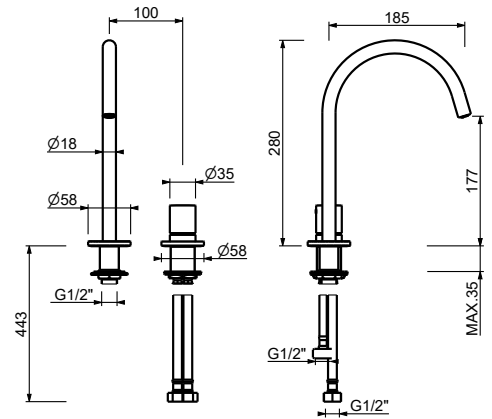

NOSTROMO SMALL

ART. T904W

Mitigeur lavabo 2 trous

- entraxe bec 18,5 cm
- manette
- limiteur de débit 5 l/min à 3 bar
- flexibles d'alimentation
- SANS VIDAGE

Date

Projet/Commentaire

Finitions

- | | |
|--|-------------|
| <input type="checkbox"/> Chromé | 50 02 T904W |
| <input type="checkbox"/> Noir Mat | 50 13 T904W |
| <input type="checkbox"/> Matt Gun Metal PVD | 50 P5 T904W |
| <input type="checkbox"/> Matt British Gold PVD | 50 P6 T904W |
| <input type="checkbox"/> Matt Copper PVD | 50 P9 T904W |
| <input type="checkbox"/> Deep Black PVD | 50 S1 T904W |
| <input type="checkbox"/> Mokka PVD | 50 S5 T904W |
| <input type="checkbox"/> Pure Brass PVD | 50 Q7 T904W |
| <input type="checkbox"/> Raw Metal PVD | 50 Q8 T904W |
| <input type="checkbox"/> Acier Brossé | 50 93 T904W |