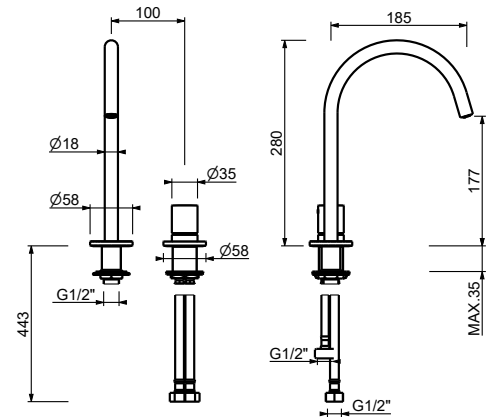

NOSTROMO SMALL系列

ART. T904W

两孔面盆龙头

- 龙头出水口长度18.5cm
- 开关手柄
- 流速限制器 5升/分钟 3 bar
- 供水软管
- 不带排水塞

日期

项目/备注

漆面

- | | |
|--|-------------|
| <input type="checkbox"/> 铬色 | 50 02 T904W |
| <input type="checkbox"/> 哑光黑 | 50 13 T904W |
| <input type="checkbox"/> Matt Gun Metal PVD | 50 P5 T904W |
| <input type="checkbox"/> Matt British Gold PVD | 50 P6 T904W |
| <input type="checkbox"/> Matt Copper PVD | 50 P9 T904W |
| <input type="checkbox"/> Deep Black PVD | 50 S1 T904W |
| <input type="checkbox"/> Mokka PVD | 50 S5 T904W |
| <input type="checkbox"/> Pure Brass PVD | 50 Q7 T904W |
| <input type="checkbox"/> Raw Metal PVD | 50 Q8 T904W |
| <input type="checkbox"/> 不锈钢拉丝 | 50 93 T904W |