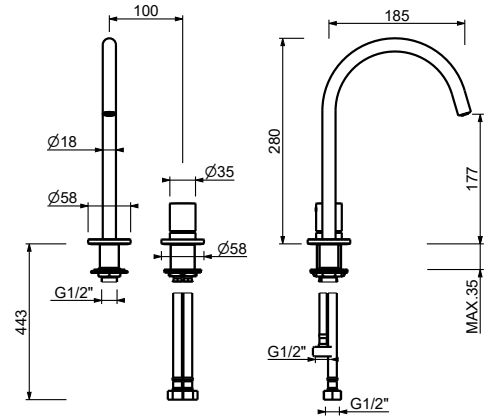

NOSTROMO SMALL

ART. T904W

2-hole washbasin mixer

- spout projection 18,5 cm
- handle
- flow restrictor 5 l/min at 3 bar
- flexible supply lines
- WITHOUT WASTE

Date _____

Project/Comments: _____

Finish:

- | | |
|---|-------------|
| <input type="checkbox"/> Chrome | 50 02 T904W |
| <input type="checkbox"/> Matt Black | 50 13 T904W |
| <input type="checkbox"/> Matt Gun Metal PVD | 50 P5 T904W |
| <input type="checkbox"/> Matt British Gold PVD | 50 P6 T904W |
| <input type="checkbox"/> Matt Copper PVD | 50 P9 T904W |
| <input type="checkbox"/> Deep Black PVD | 50 S1 T904W |
| <input type="checkbox"/> Mokka PVD | 50 S5 T904W |
| <input type="checkbox"/> Pure Brass PVD | 50 Q7 T904W |
| <input type="checkbox"/> Raw Metal PVD | 50 Q8 T904W |
| <input type="checkbox"/> Brushed Stainless Steel | 50 93 T904W |