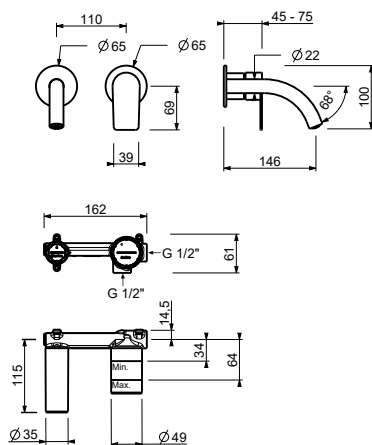

ART. V609B+M111A

Mitigeur lavabo mural

- entraxe bec 15 cm
- manette
- limiteur de débit 5 l/min à 3 bar
- entrées en 1/2"
- SANS VIDAGE

Date

Projet/Commentaire

Partie externe

- | | |
|--|-------------|
| <input type="checkbox"/> Chromé | 61 02 V609B |
| <input type="checkbox"/> Noir Mat | 61 13 V609B |
| <input type="checkbox"/> Matt Gun Metal PVD | 61 P5 V609B |
| <input type="checkbox"/> Matt British Gold PVD | 61 P6 V609B |
| <input type="checkbox"/> Deep Black PVD | 61 S1 V609B |

Piece Partie à encastrer

- | | |
|--------------------------|-------------|
| <input type="checkbox"/> | 44 00 M111A |
|--------------------------|-------------|

MYO

ART. V609B+M111A Mitigeur lavabo mural

• Integrated aerator

Pression(bar)	Débit (l/min)
0.5	2.32
1	3.1
2	4.1
3	5.1
4	5.54