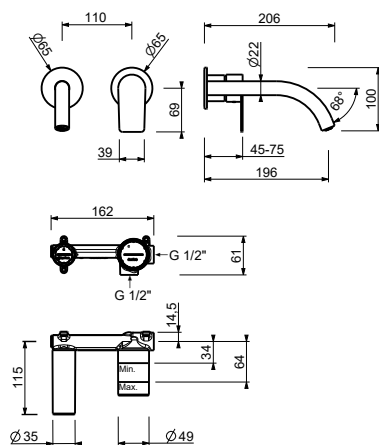

MYO

FANTINI
RUBINETTI

ART. V611B+M111A Mitigeur lavabo mural

• Integrated aerator

Pression(bar)	Débit (l/min)
0.5	2.32
1	3.1
2	4.1
3	5.1
4	5.54