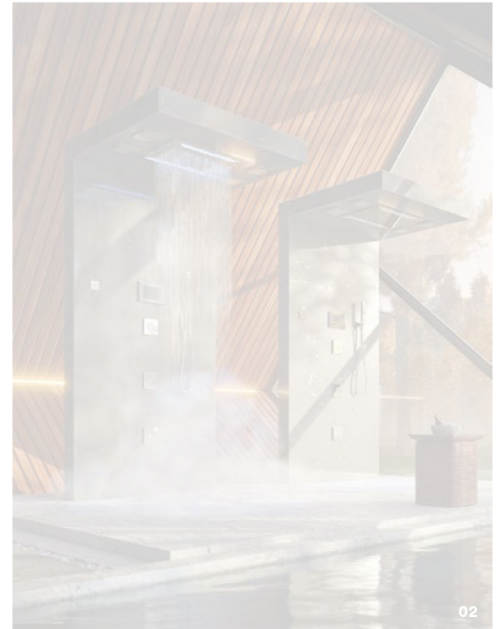

SINNLICHE SPA-MOMENTE

Sanftes Licht, warme Materialien und feine Düfte machen das Bad zu einer Oase der Ruhe und Entspannung

01 ACQUAFIT

DESIGN CRS Fantini

HERSTELLER Fantini Rubinetti

Die multisensorische Dusche *Acquafit* verfügt über eine doppelte Regenfunktion mit 170 leistungsstarken Düsen

02 AQUA-SENSE

DESIGN Inhouse

HERSTELLER Graff

Das Duschsystem *Aqua-Sense* erzeugt einen intensiven, zentralen Regeneffekt. Farbe wechselnde RGB-LEDs sorgen für malerische Raumeffekte

03 NUJO DUO ZEN

DESIGN Stefan Diez

HERSTELLER Kaldewei

Die ergonomische Wanne *Nujo Duo Zen Edition* garantiert mit Licht, Unterwasser-Sound und Infrarotwärme ein immersives Home-Spa-Feeling